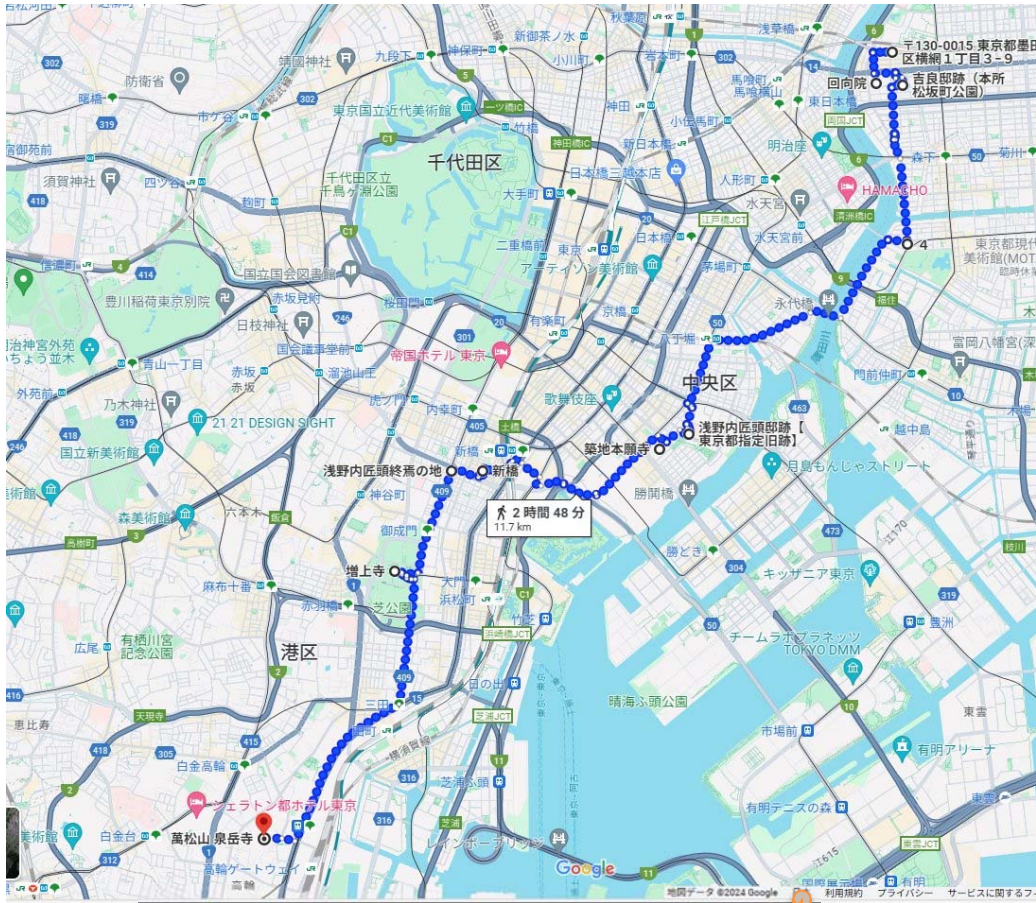

柏市歩こう会

設立 昭和56年5月
会長 大學敏子
事務局 柏市布施 908-4
TEL 04-7131-3772

12月例会予定

赤穂浪士の足跡を巡る

期 日：2024年12月8日（日） JR柏駅 8時00分集合（小雨決行）

交 通：柏駅～日暮里・秋葉原駅乗換え～両国駅（580円）

参加費：参加票と300円を納入して下さい。（資料、保険代等）弁当持参

コース：両国駅～回向院～吉良別邸～清澄公園～旧浅野藩邸跡～築地本願寺～（新橋駅）～浅野内匠頭終焉の地～増上寺～泉岳寺～高輪GW駅(12km)

1月例会予定

新宿 山ノ手七福神めぐり

期 日：2025年1月12日（日） JR柏駅 7時50分集合（小雨決行）

交 通：柏駅～日暮里駅・秋葉原駅乗換え～飯田橋駅（580円）

参加費：参加票と300円を納入して下さい。（資料、保険代等）弁当持参

コース：飯田橋駅～善国寺～経王寺～法善寺～巖島神社～永福治～
稲荷鬼王神社～太宗寺～新宿御苑前駅（新宿駅）（7km）

※ホームページ 「柏市歩こう会」検索でご覧になれます。